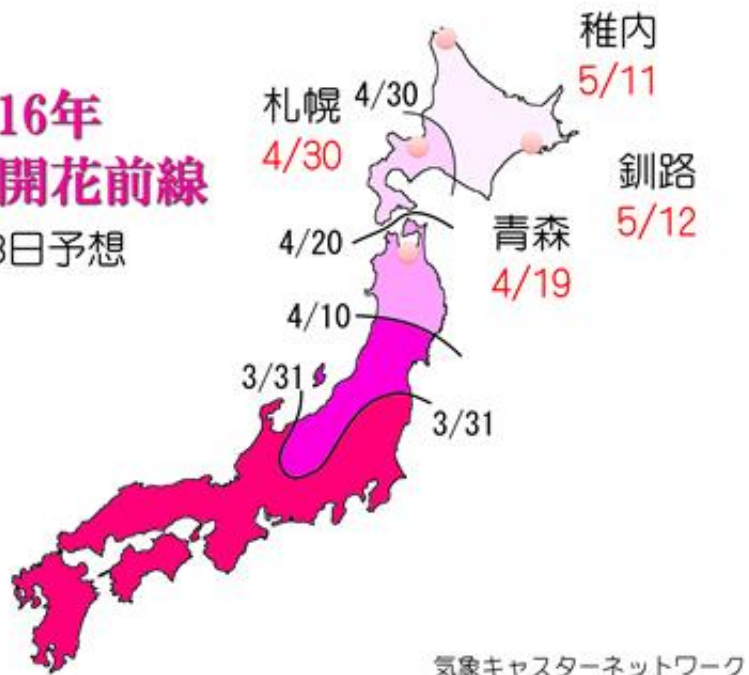

2016年4月8日(金)
NPO 法人気象キャスターネットワーク

2016年 さくらの開花予想 (第8回)

桜前線は、平年より早く東北南部まで進んでいます。
東北北部や北海道でも、さくらは平年より早く咲く所が多いでしょう。
平年よりかなり早く咲いた昨年と比べると、遅くなる所が多い見込みです。

3月～4月にかけて平年より気温の高い傾向が続いたため、さくらの花芽は順調に成長し、各地で平年より早く咲いています。今後も平年より気温の高くなる可能性が高いため、東北北部や北海道でも平年より早く開花すると予想しています。

2016年 さくらの開花前線 4月8日予想

九州地方			
地点	今年の予想	昨年	平年
福岡	3月19日	3月22日	3月23日
大分	3月28日	3月26日	3月24日
長崎	3月22日	3月22日	3月24日
佐賀	3月23日	3月22日	3月24日
熊本	3月22日	3月21日	3月23日
宮崎	3月24日	3月22日	3月24日
鹿児島	3月27日	3月21日	3月26日

関東甲信地方			
地点	今年の予想	昨年	平年
東京	3月21日	3月23日	3月26日
水戸	3月28日	3月30日	4月2日
宇都宮	3月28日	3月30日	4月1日
前橋	3月23日	3月28日	3月31日
熊谷	3月23日	3月27日	3月29日
銚子	4月1日	3月30日	3月31日
横浜	3月23日	3月23日	3月26日
長野	4月3日	4月4日	4月13日
甲府	3月23日	3月25日	3月27日

四国地方			
地点	今年の予想	昨年	平年
高松	3月26日	3月24日	3月28日
徳島	3月30日	3月28日	3月28日
松山	3月23日	3月27日	3月25日
高知	3月24日	3月22日	3月22日

北陸地方			
地点	今年の予想	昨年	平年
新潟	4月3日	4月2日	4月9日
富山	3月29日	4月1日	4月5日
金沢	3月30日	3月31日	4月4日
福井	3月27日	3月31日	4月3日

近畿地方			
地点	今年の予想	昨年	平年
大阪	3月23日	3月26日	3月28日
彦根	3月30日	3月31日	4月2日
京都	3月23日	3月27日	3月28日
神戸	3月26日	3月27日	3月28日
奈良	3月23日	3月27日	3月29日
和歌山	3月22日	3月23日	3月26日

北海道地方			
地点	今年の予想	昨年	平年
札幌	4月30日	4月22日	5月3日
稚内	5月11日	5月3日	5月14日
旭川	5月2日	4月27日	5月5日
網走	5月10日	4月30日	5月11日
帯広	5月2日	4月26日	5月4日
釧路	5月12日	5月6日	5月17日
室蘭	4月30日	4月28日	5月6日
函館	4月26日	4月21日	4月30日